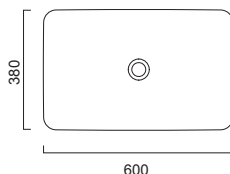

РАКОВИНЫ, ДОСТУПНЫЕ ДЛЯ КОМПЛЕКТАЦИИ

**LAUFEN**

Living square  
81143.4

**GSI**

Pura 60/TI | 60 x 38  
(8837 11)

**Catalano**

Green Lux | 42 x 42  
cod. 142GRLX00

Возможно изготовление мебели под раковину заказчика

РАКОВИНЫ, ДОСТУПНЫЕ ДЛЯ КОМПЛЕКТАЦИИ

**Catalano**

Green Lux | 65 x 42  
cod. 165GRLX00

**Catalano**

Green Lux | 50 x 38  
cod. 150AGRLX00

**Catalano**

Green Lux | 60 x 38  
cod. 160AGRLX00

Возможно изготовление мебели под раковину заказчика