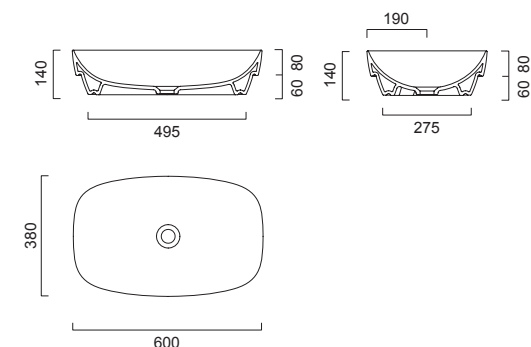

РАКОВИНЫ, ДОСТУПНЫЕ ДЛЯ КОМПЛЕКТАЦИИ

**Catalano**

Green Lux | 65 x 42  
cod. 165GRLX00

**Catalano**

Green Lux | 50 x 38  
cod. 150AGRLX00

**Catalano**

Green Lux | 60 x 38  
cod. 160AGRLX00

Возможно изготовление мебели под раковину заказчика