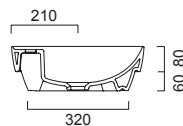

РАКОВИНЫ, ДОСТУПНЫЕ ДЛЯ КОМПЛЕКТАЦИИ

**LAUFEN**

Living square  
81143.4

**GSI**

Pura 60/TI | 60 x 38  
(8837 11)

**Catalano**

Green Lux | 42 x 42  
cod. 142GRLX00

Возможно изготовление мебели под раковину заказчика