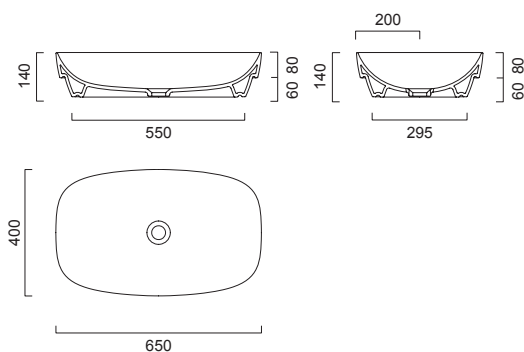

РАКОВИНЫ, ДОСТУПНЫЕ ДЛЯ КОМПЛЕКТАЦИИ

Catalano

Green Lux | 65 x 40
cod. 165AGRLX00