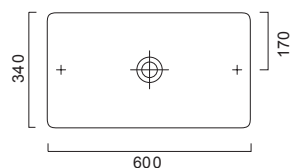

РАКОВИНЫ, ДОСТУПНЫЕ ДЛЯ КОМПЛЕКТАЦИИ

**LAUFEN**

Living square  
81143.4

**GSI**

Pura 60/TI | 60 x 38  
(8837 11)

**Catalano**

Green Lux | 42 x 42  
cod. 142GRLX00

Возможно изготовление мебели под раковину заказчика