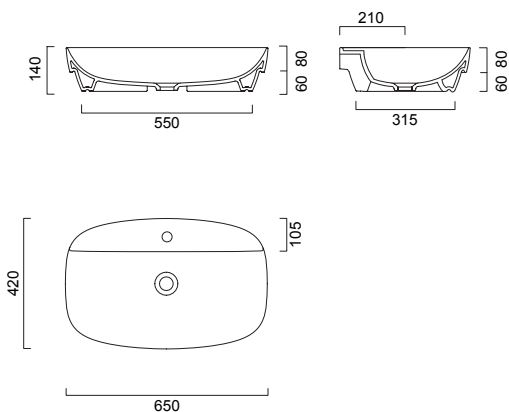

РАКОВИНЫ, ДОСТУПНЫЕ ДЛЯ КОМПЛЕКТАЦИИ

**LAUFEN**

Living square  
81143.4

**GSI**

Pura 60/TI | 60 x 38  
(8837 11)

**Catalano**

Green Lux | 42 x 42  
cod. 142GRLX00

Возможно изготовление мебели под раковину заказчика

РАКОВИНЫ, ДОСТУПНЫЕ ДЛЯ КОМПЛЕКТАЦИИ

**Catalano**

Green Lux | 65 x 42  
cod. 165GRLX00

**Catalano**

Green Lux | 50 x 38  
cod. 150AGRLX00

**Catalano**

Green Lux | 60 x 38  
cod. 160AGRLX00

Возможно изготовление мебели под раковину заказчика

РАКОВИНЫ, ДОСТУПНЫЕ ДЛЯ КОМПЛЕКТАЦИИ

**Catalano**

Green Lux | 65 x 40  
cod. 165AGRLX00

**Catalano**

Green Lux | 75 x 40  
cod. 175AGRLX00