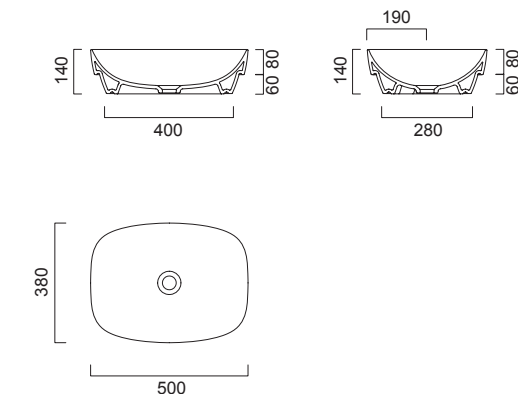

РАКОВИНЫ, ДОСТУПНЫЕ ДЛЯ КОМПЛЕКТАЦИИ

**Catalano**

Green Lux | 65 x 42  
cod. 165GRLX00

**Catalano**

Green Lux | 50 x 38  
cod. 150AGRLX00

**Catalano**

Green Lux | 60 x 38  
cod. 160AGRLX00

Возможно изготовление мебели под раковину заказчика

РАКОВИНЫ, ДОСТУПНЫЕ ДЛЯ КОМПЛЕКТАЦИИ

**Catalano**

Green Lux | 65 x 40  
cod. 165AGRLX00

**Catalano**

Green Lux | 75 x 40  
cod. 175AGRLX00