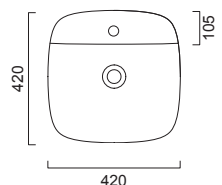

РАКОВИНЫ, ДОСТУПНЫЕ ДЛЯ КОМПЛЕКТАЦИИ

**LAUFEN**

Living square  
81143.4

**GSI**

Pura 60/TI | 60 x 38  
(8837 11)

**Catalano**

Green Lux | 42 x 42  
cod. 142GRLX00

Возможно изготовление мебели под раковину заказчика